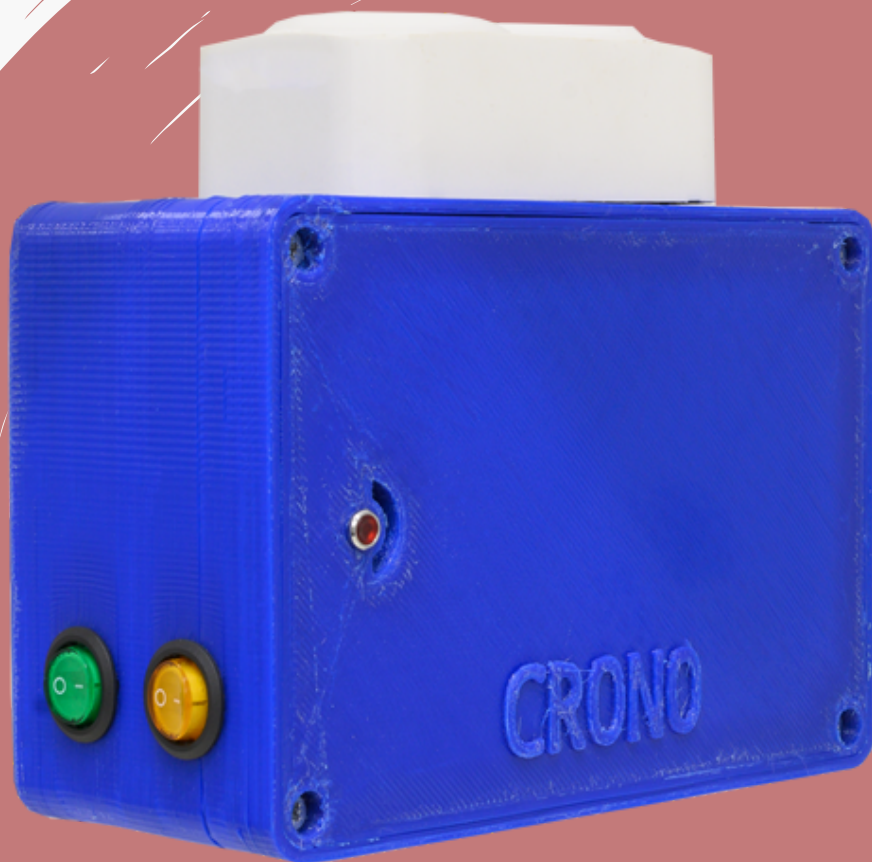

CRONO

**IL TEMPORIZZATORE GESTIBILE
TRAMITE APP**

ITA77.IT

COS'È CRONO?

Compatibile con tutti gli impianti di depurazione dotati di soffiante, CRONO è un temporizzatore gestibile tramite app.

E' possibile accendere la soffiante, spegnerla e regolare la temporizzazione : basterà collegare alla presa del vano tecnico CRONO, collegare la soffiante alla presa dell'innovativo temporizzatore e tramite l'app programmarlo.